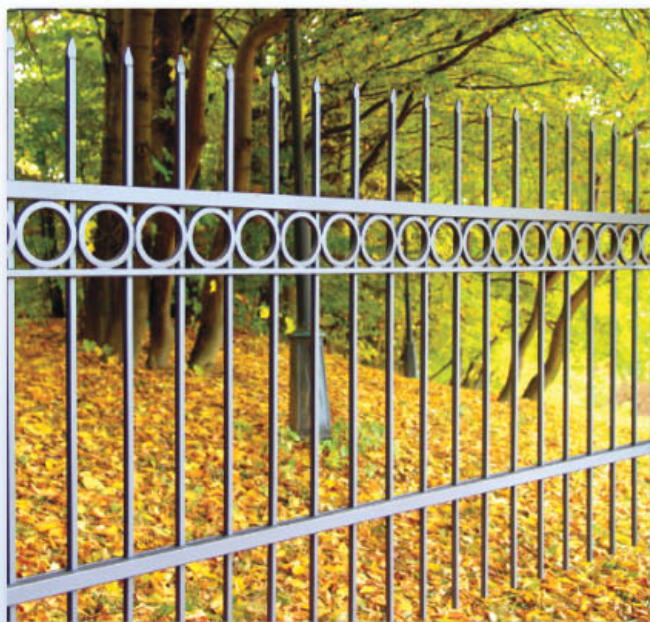

Rozmanitost forem a tvarů

umožňuje individuální přizpůsobení oplocení k architektuře okolí. Několik desítek typů výplní: od nejjednodušších a klasických řešení v systémech EKO a CLASSIC k originálním tvarům systémů STYL a LUX.

Můžete si vybrat ze standardních rozměrů plotových dílců, nebo si objednat oplocení na míru, tak aby absolutně vyhovovalo vašim požadavkům, tvaru pozemku a terénním podmínkám.

Panelové drátěné oplocení VEGA – jedna z variant provedení systémů oplocení.

Universálnost

Oplocení je vhodné pro každý pozemek. Nezáleží na velikosti a typu terénu. Systém oplocení se skládá z bran, plotových dílců, branek a sloupků. Toto systémové řešení a modulová stavba umožňují oplocení jakéhokoli pozemku. Všechny prvky systému tvoří harmonický celek, mohou se libovolně kombinovat a sestavovat. Vždy budou mít hezký vzhled.

SYSTÉM JAKOSTI
ISO 9001

Nezapomeňte na širokou škálu barev. Standardních i speciálních!

Trvanlivost

To je základní vlastnost našeho oplocení. Všechny části oplocení jsou vyrobeny z oceli a jsou žárově zinkované. To zajišťuje dokonalou antikorozi ochranu. Povrchová úprava může být provedena práškovým lakováním, které – kromě estetických vlastností – dodatečně zvyšuje povrchovou ochranu. Takové oplocení vám bude sloužit dlouhá léta bez potřeby jakékoli konzervace.