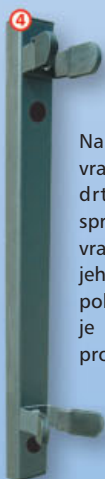

Bezpečnost

Bezpečnost používání brány je zajištěna zátěhovým vypínačem a lampou signalizující pohyb křídla brány. Zátěhový vypínač zastaví křídlo brány a vrátí jej zpět při dotyku s překázkou (např. bok automobilu). Na přání může být na čelní hraně křídla gumová ochranná lišta. Dalším přídatným vybavením mohou být fotobuňky, nebo bezpečnostní lišty. Fotobuňky reagují na pohyb ve vjezdu během zavírání brány.

Stabilní pohyb křídla

Zajišťuje horní vedení křídla pomocí speciálního vodícího kolečka vsazeného do horní vodící lišty.

Elektromagnetický zámek s pamětí umožňuje otvírat branku bez použití klíče. Při odchodu z domu stačí stisknout tlačítko otevírání. Potom stačí branku zabouchnout. Uzamkne se automaticky.

Domofon zabudovaný do sloupku spolupracuje s elektromagnetickým zámekem a výrazně zvyšuje komfort obsluhy a chrání vaše soukromí. V nabídce je rovněž videofon! ▶

Zakončení sloupku stříškou typu pyramida.

Na protilehlém sloupku vrat je umístěn dojezdový drťák, který zajišťuje správné dosednutí křídla vrat ke sloupku. Všechny jeho vystupující části jsou pokryty plastem, takže je zajištěna bezpečnost pro uživatele.