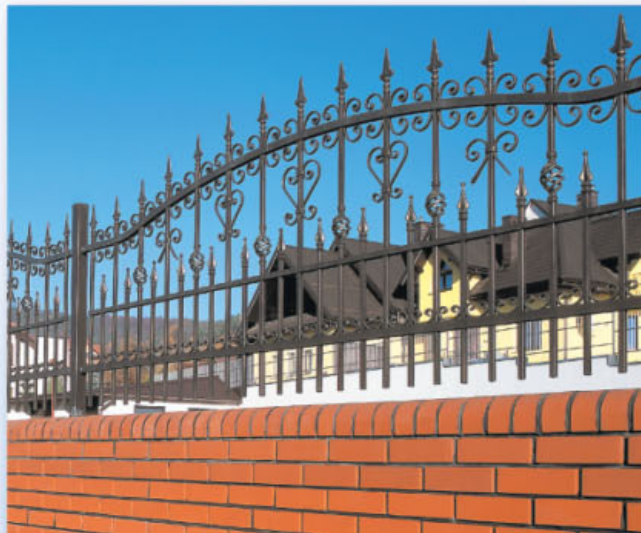

Universálnost

Oplocení je vhodné pro každý pozemek. Nezáleží na velikosti a typu terénu. Systém oplocení se skládá z bran, plotových dílců, branek a sloupků. Toto systémové řešení a modulová stavba umožňují oplocení jakéhokoli pozemku. Všechny prvky systému tvoří harmonický celek, mohou se libovolně kombinovat a sestavovat. Vždy budou mít hezký vzhled.