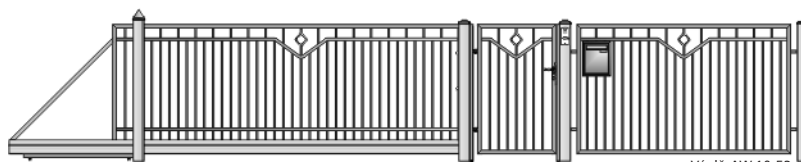

Výplň AW.10.53

Systém **LUX** - nekonvenční přístup k projektování oplocení. Dodá pozemku luxusní charakter. Vhodné oplocení luxusních vil a rezidencí, vládních budov, úřadů atd. Oplocení je vyrobeno z oceli a doplněno kovanými prvky. Dodává se mnoho vzorů výplní v různých barevných provedeních.

Dále dodáváme: