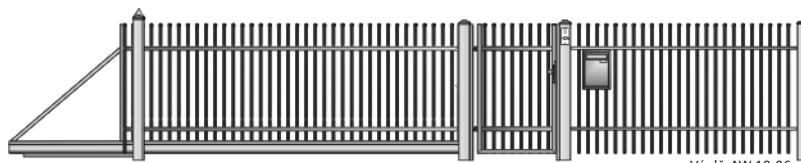

Systemy oplocení brány ■ plotové díly ■ branky ■ sloupky

Oplocení brány ■ plotové dílce ■ branky ■ sloupky

Samonosná konstrukce brány

Samonosné plovoucí zavěšení křídla brány nad povrchem vjezdu zaručuje správnou funkci brány v nepříznivých povětrnostních podmínkách: sněžení, zvýšená prašnost, padání listů v podzimním období apod. Vrata po otevření nezužují šířku průjezdu.

Oplocení EKO ■ CLASSIC ■ STYL ■ LUX

Systémy oplocení, které dodáváme, to jsou čtyři samostatná komplexní řešení, přizpůsobená vašim potřebám a finančním možnostem. Příklady výplní plotových dílců v systémech oplocení: