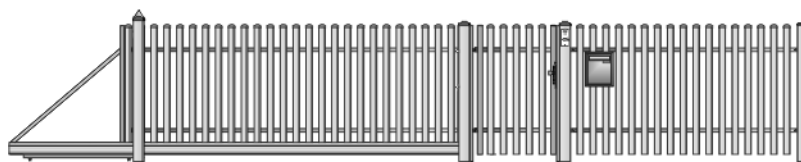

Výplň AW.10.17

Systém **CLASSIC** - klasické provedení a tvary, rovné linie a současně mnoho variant. Dodává se několik typů a vzorů výplní v typizovaných rozměrech i na míru. Bohatá škála barevných provedení. Tento systém je vhodný k oplocení objektů moderní zástavby a objektů jednoduchých architektonických forem. Velmi vhodné pro oplocení rodinných domků, objektů veřejné správy atd.