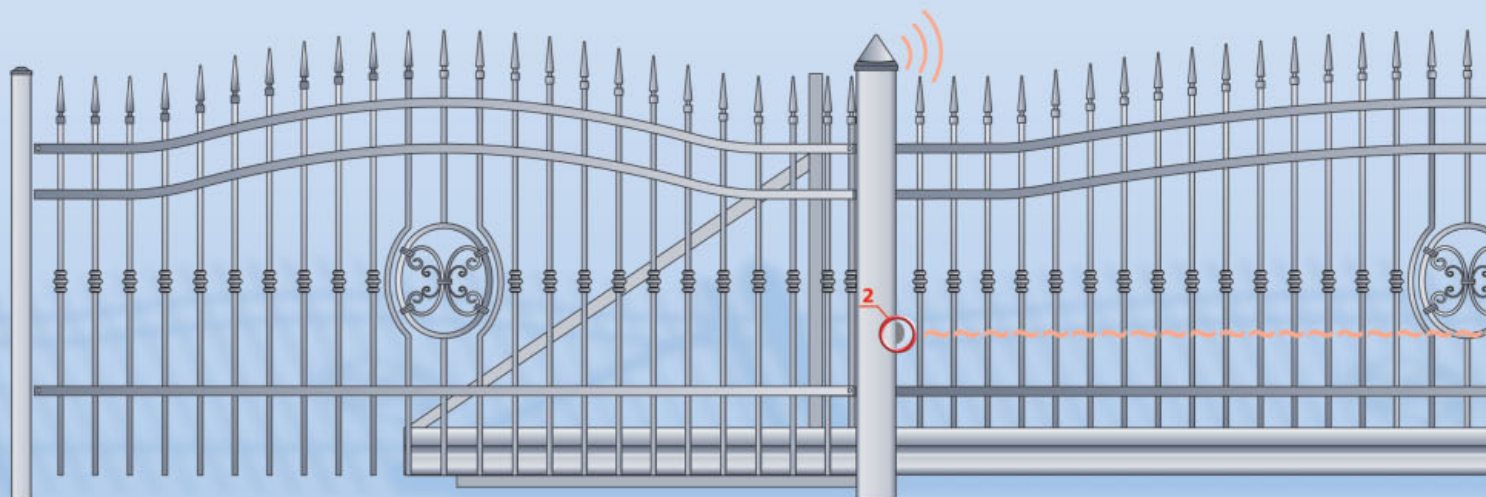

Systemy oplocení brány ■ plotové díly ■ branky ■ sloupky

Oplocení brány ■ plotové dílce ■ branky ■ sloupky

Samonosná konstrukce brány

Samonosné plovoucí zavěšení křídla brány nad povrchem vjezdu zaručuje správnou funkci brány v nepříznivých povětrnostních podmínkách: sněžení, zvýšená prašnost, padání listů v podzimním období apod. Vrata po otevření nezužují šířku průjezdu.

Bezpečnost

Bezpečnost používání brány je zajištěna zátěhovým vypínačem a lampou signalizující pohyb křídla brány. Zátěhový vypínač zastaví křídlo brány a vrátí jej zpět při dotyku s překázkou (např. bok automobilu). Na přání může být na čelní hraně křídla gumová ochranná lišta. Dalším přídatným vybavením mohou být fotobuňky, nebo bezpečnostní lišty. Fotobuňky reagují na pohyb ve vjezdu během zavírání brány.

Stabilní pohyb křídla

Zajišťuje horní vedení křídla pomocí speciálního vodícího kolečka vsazeného do horní vodící lišty.

Elektromagnetický zámek s pamětí umožňuje otvírat branku bez použití klíče. Při odchodu z domu stačí stisknout tlačítko otevírání. Potom stačí branku zabouchnout. Uzamkne se automaticky.

Na protilehlém sloupku vrat je umístěn dojezdový drťák, který zajišťuje správné dosednutí křídla vrat ke sloupku. Všechny jeho vystupující části jsou pokryty plastem, takže je zajištěna bezpečnost pro uživatele.