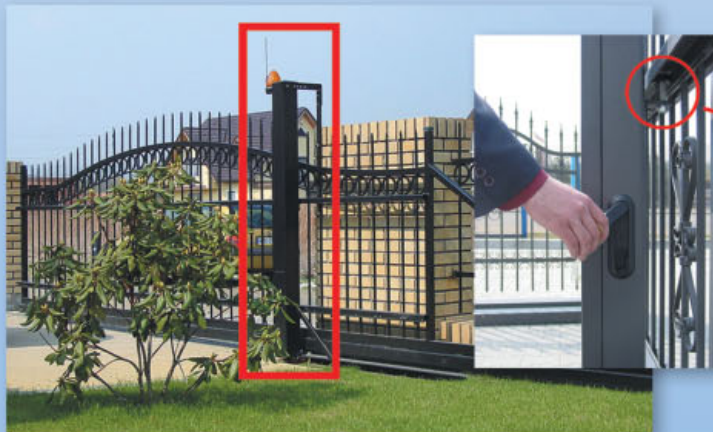

Systemy oplocení brány ■ plotové díly ■ branky ■ sloupky

Oplocení brány ■ plotové dílce ■ branky ■ sloupky

Samonosná konstrukce brány

Samonosné plovoucí zavěšení křídla brány nad povrchem vjezdu zaručuje správnou funkci brány v nepříznivých povětrnostních podmínkách: sněžení, zvýšená prašnost, padání listů v podzimním období apod. Vrata po otevření nezužují šířku průjezdu.

Bezpečnost

Bezpečnost používání brány je zajištěna zátěhovým vypínačem a lampou signalizující pohyb křídla brány. Zátěhový vypínač zastaví křídlo brány a vrátí jej zpět při dotyku s překázkou (např. bok automobilu). Na přání může být na čelní hraně křídla gumová ochranná lišta. Dalším přídatným vybavením mohou být fotobuňky, nebo bezpečnostní lišty. Fotobuňky reagují na pohyb ve vjezdu během zavírání brány.

Stabilní pohyb křídla

Zajišťuje horní vedení křídla pomocí speciálního vodícího kolečka vsazeného do horní vodící lišty.

Elektromagnetický zámek s pamětí umožňuje otvírat branku bez použití klíče. Při odchodu z domu stačí stisknout tlačítko otevírání. Potom stačí branku zabouchnout. Uzamkne se automaticky.

Poštovní schránka s dvoustranným přístupem vsazená do plotového dílce – elegantní a praktické řešení.

Universální montáž

Pomocí montážních profilů se zabudovanými panty je možné namontovat bránu i branku ke sloupkům z různých materiálů: kovových, zděných, kamenných, k novému nebo stávajícímu oplocení. Regulovatelné panty umožňují nastavení křídel brány do správné polohy.