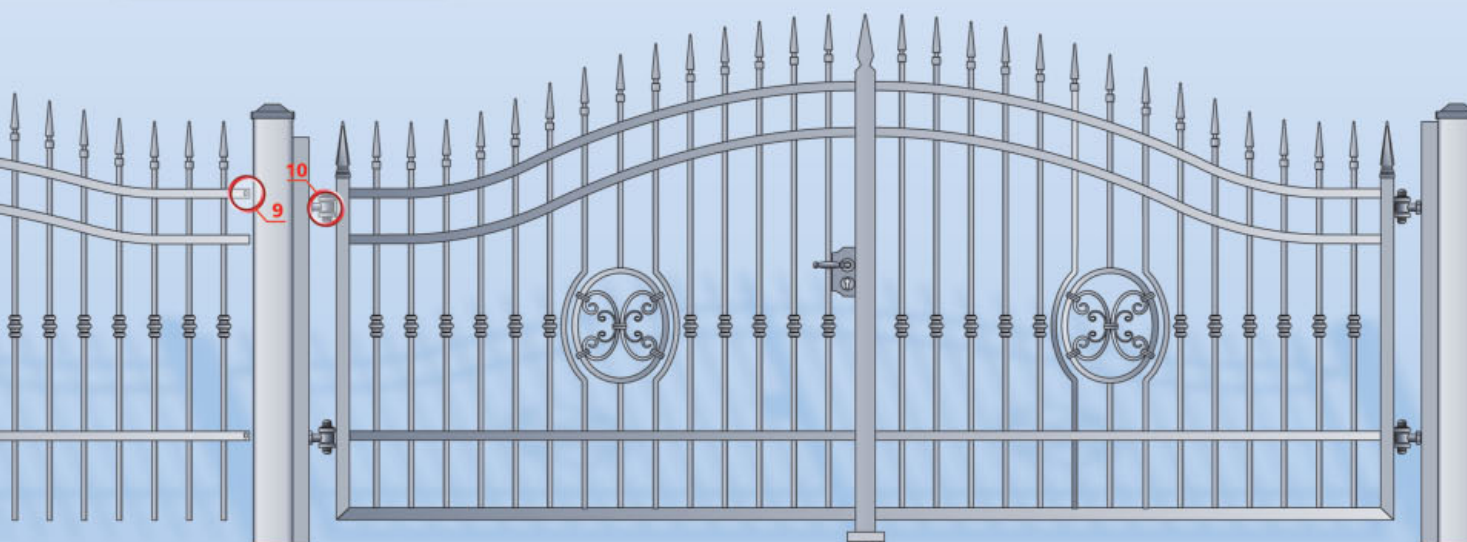

Systemy oplocení brány ■ plotové díly ■ branky ■ sloupky

Oplocení brány ■ plotové dílce ■ branky ■ sloupky

Samonosná konstrukce brány

Samonosné plovoucí zavěšení křídla brány nad povrchem vjezdu zaručuje správnou funkci brány v nepříznivých povětrnostních podmínkách: sněžení, zvýšená prašnost, padání listů v podzimním období apod. Vrata po otevření nezužují šířku průjezdu.

Posuvné a dvoukřídlé brány je možné otvírat a zavírat pomocí dálkových ovladačů.

Jednoduchá a rychlá montáž

Oplocení lze díky jeho modulové konstrukci a speciálním úchytům namontovat i na šikmém terénu. V nabídce jsou úchyty pro železné i zděné sloupky.

Sloupky mají montážní otvory pro speciální úchyty plotových dílců. To značně urychluje a zjednodušuje montáž.

Všechny části systému oplocení, které jsou práškově lakovány se spojují nerezovými šrouby a maticemi.

Poštovní schránka s dvoustranným přístupem vsazená do plotového dílce – elegantní a praktické řešení.

Universální montáž

Pomocí montážních profilů se zabudovanými panty je možné namontovat bránu i branku ke sloupkům z různých materiálů: kovových, zděných, kamenných, k novému nebo stávajícímu oplocení. Regulovatelné panty umožňují nastavení křídel brány do správné polohy.