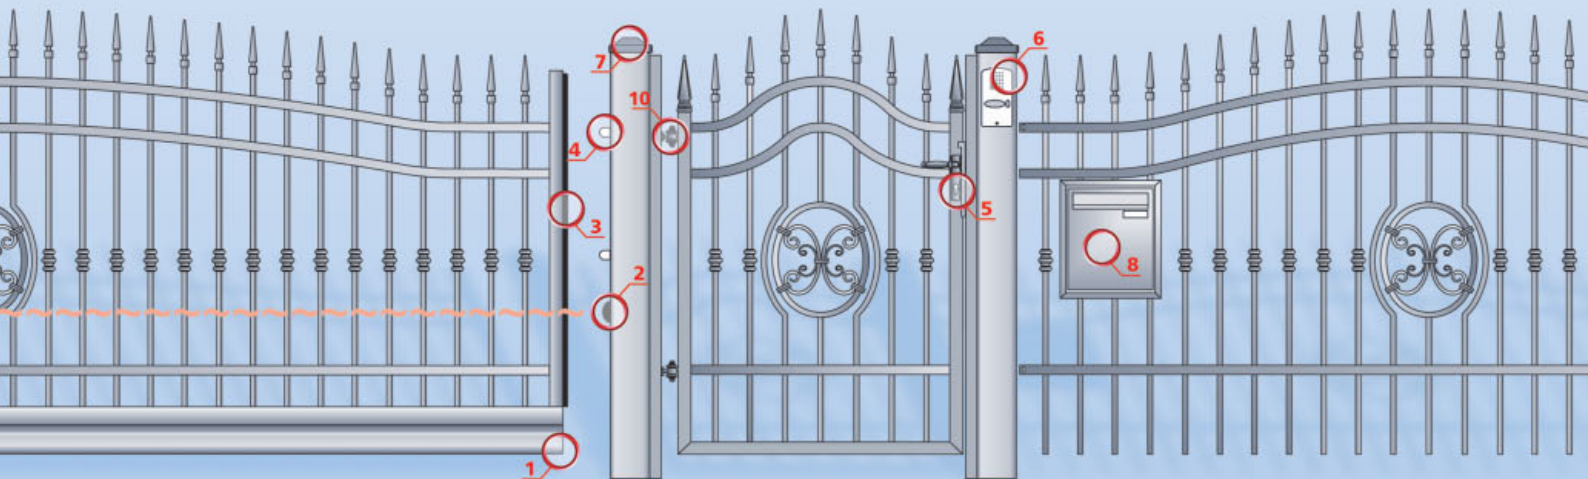

Systemy oplocení brány ■ plotové díly ■ branky ■ sloupky

Oplocení brány ■ plotové dílce ■ branky ■ sloupky

Samonosná konstrukce brány

Samonosné plovoucí zavěšení křídla brány nad povrchem vjezdu zaručuje správnou funkci brány v nepříznivých povětrnostních podmínkách: sněžení, zvýšená prašnost, padání listů v podzimním období apod. Vrata po otevření nezužují šířku průjezdu.

Praktická obsluha při výpadku proudu !

Automatické posuvné brány jsou vybaveny pohonem a ovládáním umístěným do sloupku. Tím je zajištěna ochrana veškerých ovládacích prvků a elektropohonu před přístupem nepovolaných osob. V případě výpadku proudu je samozřejmě možné ovládat bránu ručně. Pomocí speciální kliky umístěné na sloupku se odblokuje mechanismus elektrického ovládání. Klikla se proti neoprávněnému použití zajišťuje zamčením klíčem. Pohon vrat je napájen bezpečným napětím 24V a je vybaven funkcí pomalého rozjezdu a zastavení.

Stabilní pohyb křídla

Zajišťuje horní vedení křídla pomocí speciálního vodícího kolečka vsazeného do horní vodící lišty.

Elektromagnetický zámek s pamětí umožňuje otvírat branku bez použití klíče. Při odchodu z domu stačí stisknout tlačítko otevírání. Potom stačí branku zabouchnout. Uzamkne se automaticky.

Na protilehlém sloupku vrat je umístěn dojezdový drťák, který zajišťuje správné dosednutí křídla vrat ke sloupku. Všechny jeho vystupující části jsou pokryty plastem, takže je zajištěna bezpečnost pro uživatele.